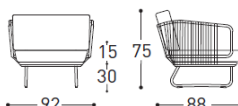

struttura METALLO:

GRIGIO OPACO

intreccio:

CANAPA

poltrona

1740

I1740 9451

lordo kg 31,1

m³ 0,489

tessuto ml 2,8

poltrona

1741

I1618 9451

lordo kg 27,1

m³ 0,498

tessuto ml 4