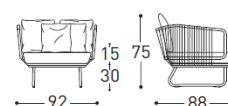

m³ 0,489

tessuto ml 2,8

poltrona

1741

I1618 9451

lordo kg 27,1

m³ 0,498

tessuto ml 4