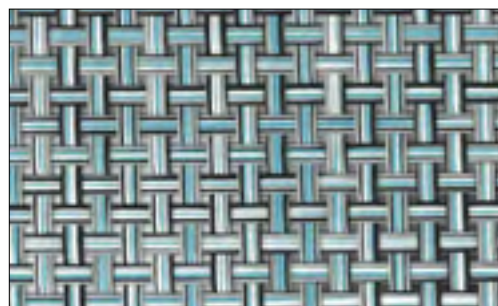

STRUTTURA - STRUCTURE

BIANCO - WHITE
(RAL 9003)

GRIGIO SETA - SILK GREY
(RAL 7044)

DENIM - DENIM

RUGGINE - RUST
(RAL 8002)

BRONZO METAL - METAL BRONZE

VERDE - GREEN
(RAL 6012)

GRIGIO - GREY
(RAL 7022)

MOKA - DARK BROWN
(RAL 8022)

NERO - BLACK (RAL 9005)

INTRECCIO - WEAVING

BATYLINE BIANCO - WHITE

BATYLINE GRIGIO - GREY

TEXTURE GABARDINA

BATYLINE MOKA - DARK BROWN

VAR#TEX BIANCO

VAR#TEX ACQUERELLO

VAR#TEX BRONZO

VAR#TEX CENERE