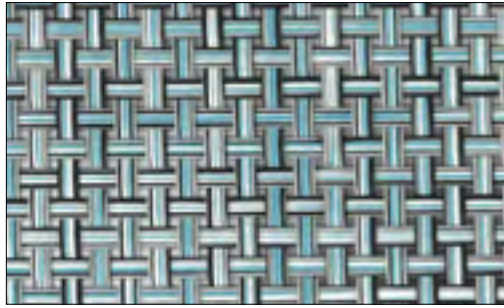

STRUTTURA - STRUCTURE

GRIGIO SETA - SILK GREY (RAL 7044)

GRIGIO - GREY (RAL 7022)

SEDUTA - SEAT

VAR#TEX ACQUERELLO

VAR#TEX CENERE

SCHIENALE - BACK

VAR#TEX ACQUERELLO

VAR#TEX CENERE

STRUTTURA - STRUCTURE

BIANCO - WHITE (RAL 9003)

GRIGIO SETA - SILK GREY (RAL 7044)

GRIGIO - GREY (RAL 7022)

BRONZO METAL - METAL BRONZE

SEDUTA - SEAT

VAR#TEX BIANCO

TEXTURE PERLA

TEXTURE GREY BROWN

VAR#TEX BRONZO

SCHIENALE - BACK

CORDINO VAR#TEX BIANCO - WHITE ROPE

CORDINO PERLA - PERLA ROPE

CORDINO GREY BROWN - GREY BROWN ROPE

CORDINO VAR#TEX BRONZO - VAR#TEX BRONZO N ROPE