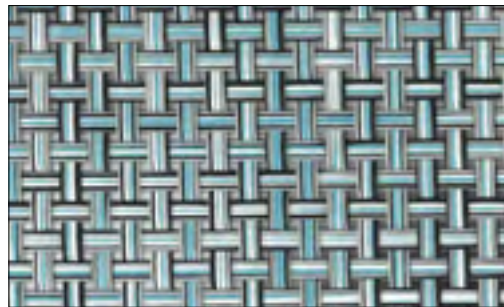

STRUTTURA - STRUCTURE

BIANCO - WHITE (RAL 9003)

GRIGIO SETA - SILK GREY (RAL 7044)

BRONZO METAL - METAL BRONZE

GRIGIO - GREY (RAL 7022)

INTRECCIO - WEAVING

VAR#TEX BIANCO

VAR#TEX ACQUERELLO

VAR#TEX BRONZO

VAR#TEX CENERE