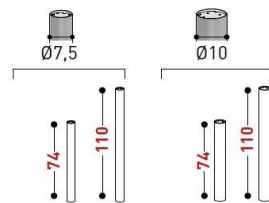

PIASTRA DI BASE
BASE PLATE

PROTEZIONE COPRI BASE
BASE COVER PROTECTION

STRUCTURAL COMPONENTS

TABLE BASE WITH FLAT STAND AND CYLINDRICAL STEM WITH PLATE FOR TOP FIXING.

CHARACTERISTICS OF THE MATERIALS

CHARACTERISTICS OF THE MATERIALS AND FABRICS ARE DESCRIBED IN THE WEBSITE www.varaschin.it FOLDER "MATERIALS" AND YOU CAN DOWNLOAD FROM FOLDER "DOWLOAD-MATERIALS".

INSTRUCTIONS FOR USING THE PRODUCT PROPERLY AND SAFELY

VARASCHIN IS NOT LIABLE FOR DAMAGE CAUSED BY IMPROPER USE. THE SAME APPLIES TO DAMAGE DERIVING FROM USE IN EXTREME WEATHER CONDITIONS OR LACK OF CARE. TIPS FOR EXTENDING LONGEVITY OF COMPONENTS: DURING THE WINTER STORE IN A DRY AND CLOSED PLACE TO AVOID CONDENSATION . DO NOT STEP ON WITH FEET. DO NOT SWING BACK AND FORTH ON THE LEGS. DO NOT SIT. DO NOT USE AS A LADDER. VARASCHIN IS NOT LIABLE FOR DAMAGE CAUSED BY IMPROPER USE. IF NECESSARY, PLEASE CONTACT VARASCHIN SPA.
HANDLING: THE TABLES MUST BE RAISED BY TAKING UP THE STRUCTURE AND NOT ON THE TOP. DIFFERENT PROCEDURES AS SUCH INDICATED MAY BE THE CAUSE OF BREAKINGS.

GENERAL INSTRUCTIONS FOR MAINTENANCE AND CLEANING

FOR DAILY CLEANING USE A DRY COTTON CLOTH. FOR MORE THOROUGH CLEANING USE ONLY A NEUTRAL PRODUCT DILUTED IN WARM WATER. NEVER USE ALCOHOL, AMMONIUM, THINNERS OR ABRASIVE PRODUCTS. IN MARINE ENVIRONMENTS ARTICLE SHOULD BE WEEKLY WHASED WITH FRESH WATER.
FOR CLEANING AND TAKING CARE OF ALL MATERIALS AND FABRICS, SEE THE FOLDER "DOWNLOAD-MAINTENANCE" FROM OUR WEBSITE www.varaschin.it OR ASK FOR IT VIA E-MAIL AT cutomercare@varaschin.it.

GENERAL INFORMATION

N.B.: VARASCHIN SPA GUARANTEES THAT THE PRODUCT IS MADE OF QUALITY MATERIALS, USING THE BEST TECHNOLOGIES IN THE TRADE. THE COMPANY DECLINES ALL AND ANY LIABILITY FOR DAMAGE TO PERSONS AND/OR THINGS DUE TO IMPROPER USE OF THE PRODUCT. IF IN DOUBT PLEASE CONTACT THE MANUFACTURER.

DISPOSAL

PLEASE DO NOT JUST THROW OUT THE PIECE OF FURNITURE OR ANY PART OF IT. AT THE END OF ITS USE, PROVIDE FOR THE RECYCLING OR DISPOSAL OF THE COMPONENTS IN THE APPROPRIATE AREAS.

FIRE-FIGHTING MEASURES

ALTHOUGH THE PRODUCT IS NOT INFLAMMABLE, IT IS COMBUSTIBLE. THERE ARE NO RESTRICTIONS ON THE TYPES OF EXTINGUISHERS: POWDER, WATER, FOAM OR CO2. USE SUITABLE PROTECTION TO AVOID BREATHING IN FUMES. DURING DISPOSAL TAKE SPECIAL CARE TO PROTECT THE RESPIRATORY SYSTEM.

PRODUCT WARRANTY

REFER TO ARTICLE 3 "PRODUCT WARRANTY" PUBLISHED ON SALES CONDITIONS, DOCUMENTS OF SALE, WEBSITE www.varaschin.it

TECHNICAL INFO SHEET: This product information sheet complies with Italian Legislative Decree No. 206 of 6 September 2005, "Consumer Code".

The information given above refers to the latest data published in the price list. The company reserves the right to alter the models without notice.

COMPANY WITH SYSTEM MANAGEMENT QUALITY CERTIFIED UNI EN ISO 9001: 2015