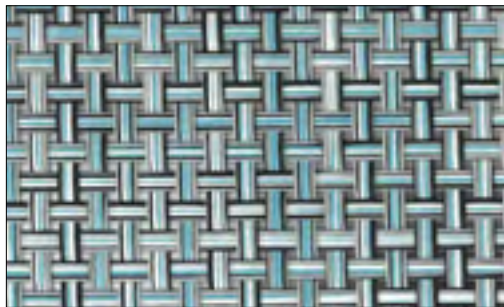

STRUTTURA - STRUCTURE

GRIGIO SETA - SILK GREY (RAL 7044)

GRIGIO - GREY (RAL 7022)

SEDUTA - SEAT

VAR#TEX ACQUERELLO

VAR#TEX CENERE

SCHIENALE - BACK

VAR#TEX ACQUERELLO

VAR#TEX CENERE

STRUTTURA - STRUCTURE

BIANCO - WHITE (RAL 9003)

SEDUTA - SEAT

VAR#TEX BIANCO

SCHIENALE - BACK

CORDINO VAR#TEX BIANCO - WHITE ROPE