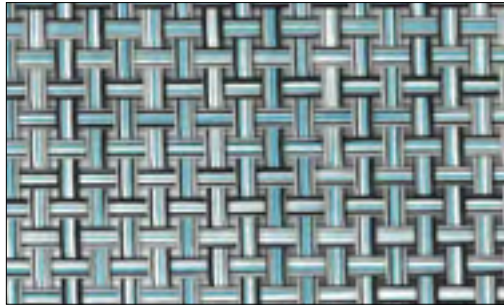

STRUTTURA - STRUCTURE

GRIGIO SETA - SILK GREY (RAL 7044)

GRIGIO - GREY (RAL 7022)

SEDUTA - SEAT

VAR#TEX ACQUERELLO

VAR#TEX CENERE

SCHIENALE - BACK

VAR#TEX ACQUERELLO

VAR#TEX CENERE

STRUTTURA - STRUCTURE

BIANCO - WHITE (RAL 9003)

SEDUTA - SEAT

VAR#TEX BIANCO

SCHIENALE - BACK

CORDINO VAR#TEX BIANCO - WHITE ROPE