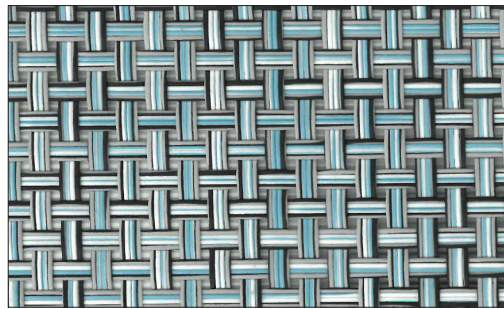

STRUTTURA - STRUCTURE

**BIANCO** - WHITE (RAL 9003)

**GRIGIO SETA** - SILK GREY (RAL 7044)

**GRIGIO** - GREY (RAL 7022)

SCIENALE - BACK

**VAR#TEX BIANCO**

**VAR#TEX ACQUERELLO**

**VAR#TEX CENERE**