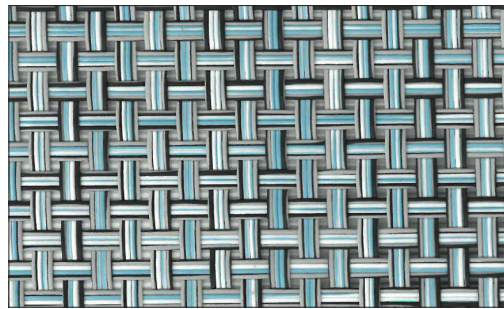

STRUTTURA - STRUCTURE

BIANCO - WHITE (RAL 9003)

GRIGIO SETA - SILK GREY (RAL 7044)

GRIGIO - GREY (RAL 7022)

INTRECCIO - WEAVING

VAR#TEX BIANCO

VAR#TEX ACQUERELLO

VAR#TEX CENERE