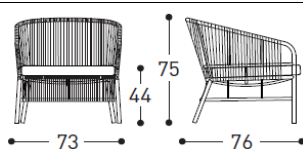

CRICKET

Design ANKI GNEIB

Sedute in fibra sintetica intrecciata a mano con intelaiatura in alluminio verniciato a polveri.

struttura:

MOKA

GRIGIO

intreccio:

MOKA

NATURALE

CANAPA

poltrona lounge
2995

IGSED	9402C
lordo kg 15,3	m ³ 0,456
netto kg 11,3	compreso cuscino

poltrona lounge
2995A

IGSED	9402C
lordo kg 16,3	m ³ 0,456
netto kg 12,3	compresi cuscini

cuscino seduta incluso (vedi foto)
seat cushion included (see picture)

cuscino seduta e schienale incluso (vedi foto)
seat and back cushion included (see picture)
1 pz - art. 2727 (60x45)

COMPONENTI STRUTTURALI

SGABELLO CON INTELAIATURA IN ALLUMINIO VERNICIATO A POLVERI CON RIVESTIMENTO IN FIBRA SINTETICA INTRECCIATA CON RINFORZO INTERNO IN POLIESTERE. PIEDINI IN POLIPROPILENE NERO.