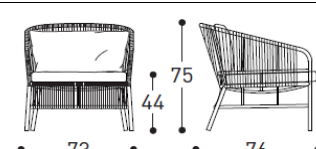

NATURALE

CANAPA

poltrona lounge
2995

IGSED	9402C
lordo kg 15,3	m ³ 0,456
netto kg 11,3	compreso cuscino

poltrona lounge
2995A

IGSED	9402C
lordo kg 16,3	m ³ 0,456
netto kg 12,3	compresi cuscini

cuscino seduta incluso (vedi foto)
seat cushion included (see picture)

cuscino seduta e schienale incluso (vedi foto)
seat and back cushion included (see picture)
1 pz - art. 2727 (60x45)

COMPONENTI STRUTTURALI

SGABELLO CON INTELAIATURA IN ALLUMINIO VERNICIATO A POLVERI CON RIVESTIMENTO IN FIBRA SINTETICA INTRECCIATA CON RINFORZO INTERNO IN POLIESTERE. PIEDINI IN POLIPROPILENE NERO.