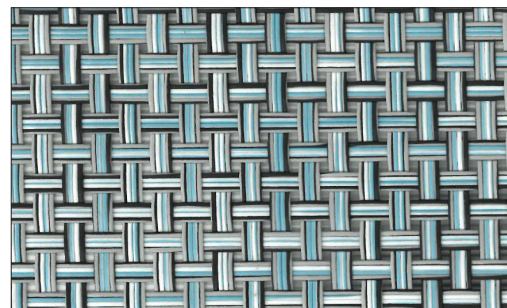

STRUTTURA - STRUCTURE

**BIANCO** - WHITE (RAL 9003)

**GRIGIO SETA** - SILK GREY (RAL 7044)

**GRIGIO** - GREY (RAL 7022)

SEDUTA - SEAT

**VAR#TEX BIANCO**

**VAR#TEX ACQUERELLO**

**VAR#TEX CENERE**

SCHIENALE - BACK

**VAR#TEX BIANCO**

**VAR#TEX ACQUERELLO**

**VAR#TEX CENERE**