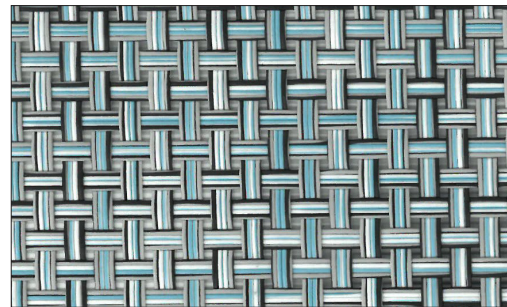

STRUTTURA - STRUCTURE

**BIANCO** - WHITE (RAL 9003)

**GRIGIO SETA** - SILK GREY (RAL 7044)

**GRIGIO** - GREY (RAL 7022)

SEDUTA - SEAT

**VAR#TEX BIANCO**

**VAR#TEX ACQUERELLO**

**VAR#TEX CENERE**

SCHIENALE - BACK

**VAR#TEX BIANCO**

**VAR#TEX ACQUERELLO**

**VAR#TEX CENERE**