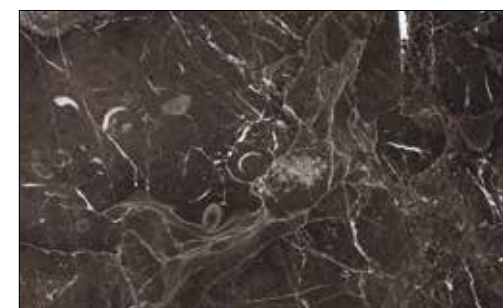

STRUTTURA - STRUCTURE

BIANCO RAL 9003

GRIGIO SETA RAL 7044

GRIGIO RAL 7022

MOKA RAL 8022

NERO RAL 9005

TOP - TOP

HPL BIANCO BORDO NERO

HPL ANTRACITE BORDO NERO

HPL BIANCO BORDO BIANCO

HPL GRIGIO SETA BORDO NERO

HPL CEMENTO BORDO MARRONE

HPL BEDONIA BORDO MARRONE

HPL CORTEN BORDO MARRONE

MARMO BIANCO CARRARA

MARMO DARK EMPERADOR

CERAMICA BOCCIARDATA BIANCO CALCE

CERAMICA BOCCIARDATA PORFIDO GRIGIO