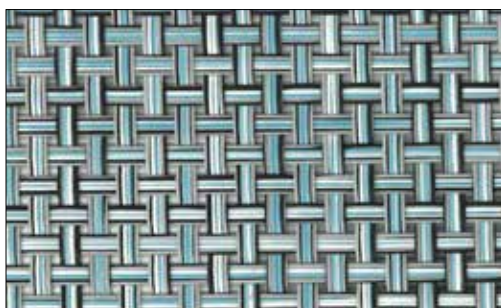

STRUTTURA - STRUCTURE

**GRIGIO SETA** RAL 7044

**GRIGIO** RAL 7022

SEDUTA - SEAT

**VAR#TEX ACQUERELLO**

**VAR#TEX CENERE**

**TEXTURE PERLA**

**TEXTURE GREY BROWN**

SCHIENALE - BACK

**VAR#TEX ACQUERELLO**

**VAR#TEX CENERE**

**CORDINO PERLA - PERLA ROPE**

**CORDINO GREY BROWN - GREY BROWN ROPE**