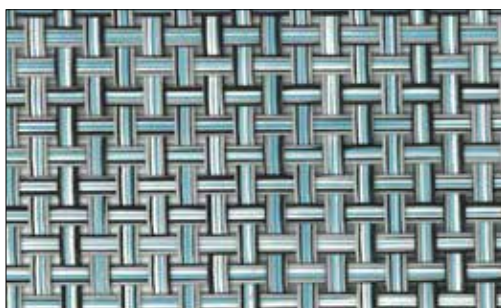

STRUTTURA - STRUCTURE

**GRIGIO SETA** RAL 7044

**GRIGIO** RAL 7022

SEDUTA - SEAT

**VAR#TEX ACQUERELLO**

**VAR#TEX CENERE**

**TEXTURE PERLA**

**TEXTURE GREY BROWN**

SCHIENALE - BACK

**VAR#TEX ACQUERELLO**

**VAR#TEX CENERE**

**CORDINO PERLA - PERLA ROPE**

**CORDINO GREY BROWN - GREY BROWN ROPE**