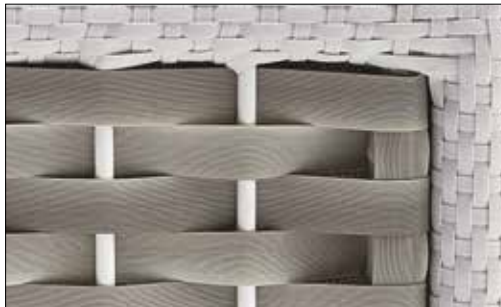

STRUTTURA - STRUCTURE

BIANCO RAL 9003

INTRECCIO - WEAVING

ALGARVE BIANCO/TORTORA